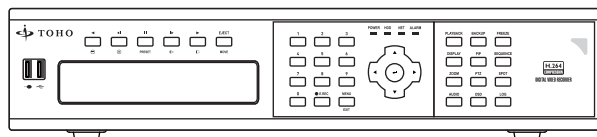

■外形図

品名	AHD 8chデジタルレコーダー	品番	TH-AHDR6108	No,	1/2
----	------------------	----	-------------	-----	-----

※製品の仕様は予告無く変更となる場合があります。

■仕様

	型番	TH-AHDR6108
映像	入力端子	8ch(BNC)
	信号	AHD (1080p30/720p30)、CVBS(960H/D1) ※自動認識
音声	入力端子	4ch(RCA)
	出力端子	1ch(RCA)
端子	センサー入力	4ch(TTL)
	アラーム出力	2ch(TTL)
	通信インターフェース	RS-232 / RS-485 /USBポート×2(USB2.0)
モニター出力	表示フレーム	リアルタイム表示
	スポット	1ch(CVBS BNC) ※単画面、シーケンス、メインモニター
	メイン	HDMI×1、VGA×1 ※同時出力可能
	解像度	1920×1080 / 1280×1024 / 1280×720 / 1024×768
	表示方法	1 / 4 / 6 / 9分割 / PIP / デジタルズーム
	OSD表示	日本語
記録媒体	ハードディスク	4TB(内蔵HDD4台 最大24TBまで)
	バックアップ	USBメモリ、USB外付けHDD
録画	映像圧縮	H.264
	録画解像度、フレーム数	Full HD(1920×1080)、120フレーム/秒
		HD(1280×720)、240フレーム/秒
		WD1(944×480)、240フレーム/秒
		WHD1(944×240)、240フレーム/秒
		WCIF(472×240)、240フレーム/秒
	画質	4段階 (最高 / 高 / 標準 / 中)
モード	常時 / スケジュール / イベント(センサー・モーション) / テキストイン / スケジュール+イベント / 緊急録画	
ミラーリング	オプション	
映像再生	再生画面表示	1 / 4 / 6 / 9分割 / PIP / デジタルズーム
	検索方法	日時指定 / カレンダー検索 / イベント検索 / テキストイン
	再生時操作	再生 / 一時停止 / コマ送り / 早送り2~32倍 / 巻戻し2~32倍
ネットワーク	イーサネット	10/100/1000 Base
	プロトコル	TCP/IP / HTTP / DHCP / PPPoE / RTP / RTSP
遠隔監視	PCアプリケーション	NEMON2 (Windows)
	モバイルアプリケーション	iDVRVue3 (iOS / Android)
	DVR操作	本体ボタン / リモコン / USBマウス
電源	電源	AC100V 50/60Hz (ACアダプター DC12V 9Aより供給)
	消費電力	約50W
	動作周囲温度、湿度	5℃~+40℃、0%~80% (結露なき事)
	外形寸法	430(W)×95(H)×408(D)mm
	質量	約6kg
	付属品	ACアダプター、ACケーブル、リモコン、マウス、テスト用電池、CD、取扱説明書