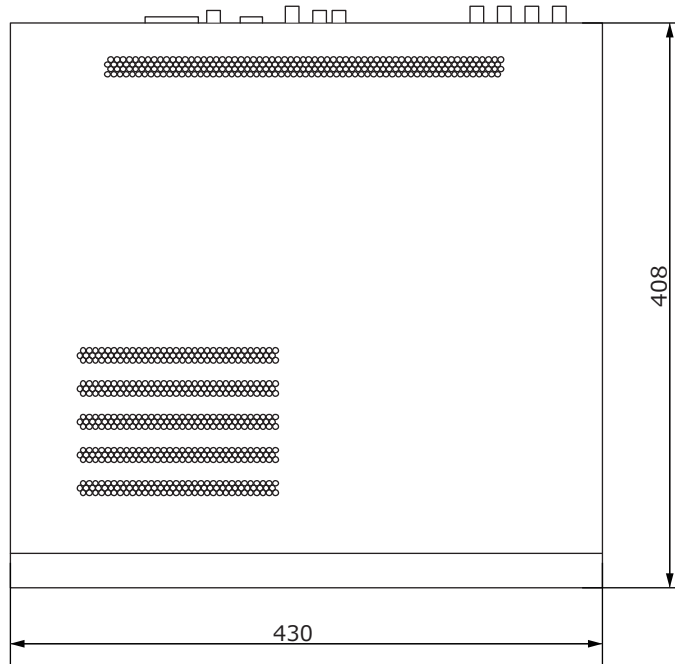

■外形図

品名	AHD 8chデジタルレコーダー	品番	TH-AHDR6108	No,	1/2
----	------------------	----	-------------	-----	-----

※製品の仕様は予告無く変更となる場合があります。

■仕様

	型番	TH-AHDR6108
映像	入力端子	8ch(BNC)
	信号	AHD (1080p30/720p30)、CVBS(960H/D1) ※自動認識
音声	入力端子	4ch(RCA)
	出力端子	1ch(RCA)
端子	センサー入力	4ch(TTL)
	アラーム出力	2ch(TTL)
	通信インターフェース	RS-232 / RS-485 /USBポート×2(USB2.0)
モニター出力	表示フレーム	リアルタイム表示
	スポット	1ch(CVBS BNC) ※単画面、シーケンス、メインモニター
	メイン	HDMI×1、VGA×1 ※同時出力可能
	解像度	1920×1080 / 1280×1024 / 1280×720 / 1024×768
	表示方法	1 / 4 / 6 / 9分割 / PIP / デジタルズーム
	OSD表示	日本語
記録媒体	ハードディスク	4TB(内蔵HDD4台 最大24TBまで)
	バックアップ	USBメモリ、USB外付けHDD
録画	映像圧縮	H.264
	録画解像度、フレーム数	Full HD(1920×1080)、120フレーム/秒
		HD(1280×720)、240フレーム/秒
		WD1(944×480)、240フレーム/秒
		WHD1(944×240)、240フレーム/秒
		WCIF(472×240)、240フレーム/秒
	画質	4段階 (最高 / 高 / 標準 / 中)
モード	常時 / スケジュール / イベント(センサー・モーション) / テキストイン / スケジュール+イベント / 緊急録画	
ミラーリング	オプション	
映像再生	再生画面表示	1 / 4 / 6 / 9分割 / PIP / デジタルズーム
	検索方法	日時指定 / カレンダー検索 / イベント検索 / テキストイン
	再生時操作	再生 / 一時停止 / コマ送り / 早送り2~32倍 / 巻戻し2~32倍
ネットワーク	イーサネット	10/100/1000 Base
	プロトコル	TCP/IP / HTTP / DHCP / PPPoE / RTP / RTSP
遠隔監視	PCアプリケーション	NEMON2 (Windows)
	モバイルアプリケーション	iDVRVue3 (iOS / Android)
	DVR操作	本体ボタン / リモコン / USBマウス
電源	電源	AC100V 50/60Hz (ACアダプター DC12V 9Aより供給)
	消費電力	約50W
	動作周囲温度、湿度	5℃~+40℃、0%~80% (結露なき事)
	外形寸法	430(W)×95(H)×408(D)mm
	質量	約6kg
	付属品	ACアダプター、ACケーブル、リモコン、マウス、テスト用電池、CD、取扱説明書

品名	AHD 8chデジタルレコーダー	品番	TH-AHDR6108	No,	2/2
----	------------------	----	-------------	-----	-----

※製品の仕様は予告無く変更となる場合があります。