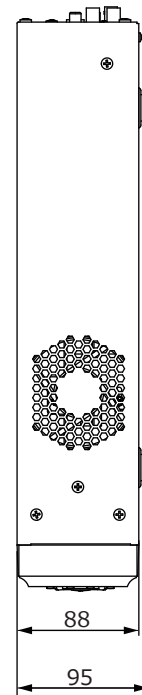

■外形図

品名	AHD 8chデジタルレコーダー	品番	TH-AHDR6108	No,	1/2
----	------------------	----	-------------	-----	-----

※製品の仕様は予告無く変更となる場合があります。

■仕様

	型番	TH-AHDR6108
映像	入力端子	8ch(BNC)
	信号	AHD (1080p30/720p30)、CVBS(960H/D1) ※自動認識
音声	入力端子	4ch(RCA)
	出力端子	1ch(RCA)
端子	センサー入力	4ch(TTL)
	アラーム出力	2ch(TTL)
	通信インターフェース	RS-232 / RS-485 /USBポート×2(USB2.0)
モニター出力	表示フレーム	リアルタイム表示
	スポット	1ch(CVBS BNC) ※単画面、シーケンス、メインモニター
	メイン	HDMI×1、VGA×1 ※同時出力可能
	解像度	1920×1080 / 1280×1024 / 1280×720 / 1024×768
	表示方法	1 / 4 / 6 / 9分割 / PIP / デジタルズーム
	OSD表示	日本語
記録媒体	ハードディスク	4TB(内蔵HDD4台 最大24TBまで)
	バックアップ	USBメモリ、USB外付けHDD
録画	映像圧縮	H.264
	録画解像度、フレーム数	Full HD(1920×1080)、120フレーム/秒
		HD(1280×720)、240フレーム/秒
		WD1(944×480)、240フレーム/秒
		WHD1(944×240)、240フレーム/秒
		WCIF(472×240)、240フレーム/秒
	画質	4段階 (最高 / 高 / 標準 / 中)
モード	常時 / スケジュール / イベント(センサー・モーション) / テキストイン / スケジュール+イベント / 緊急録画	
ミラーリング	オプション	
映像再生	再生画面表示	1 / 4 / 6 / 9分割 / PIP / デジタルズーム
	検索方法	日時指定 / カレンダー検索 / イベント検索 / テキストイン
	再生時操作	再生 / 一時停止 / コマ送り / 早送り2~32倍 / 巻戻し2~32倍
ネットワーク	イーサネット	10/100/1000 Base
	プロトコル	TCP/IP / HTTP / DHCP / PPPoE / RTP / RTSP
遠隔監視	PCアプリケーション	NEMON2 (Windows)
	モバイルアプリケーション	iDVRVue3 (iOS / Android)
	DVR操作	本体ボタン / リモコン / USBマウス
電源	電源	AC100V 50/60Hz (ACアダプター DC12V 9Aより供給)
	消費電力	約50W
	動作周囲温度、湿度	5℃~+40℃、0%~80% (結露なき事)
	外形寸法	430(W)×95(H)×408(D)mm
	質量	約6kg
	付属品	ACアダプター、ACケーブル、リモコン、マウス、テスト用電池、CD、取扱説明書

品名	AHD 8chデジタルレコーダー	品番	TH-AHDR6108	No,	2/2
----	------------------	----	-------------	-----	-----

※製品の仕様は予告無く変更となる場合があります。