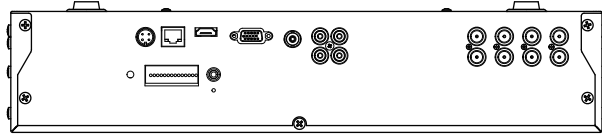

■外形図

品名	AHD 8chデジタルレコーダー	品番	TH-AHDR6108	No,	1/2
----	------------------	----	-------------	-----	-----

※製品の仕様は予告無く変更となる場合があります。

■仕様

	型番	TH-AHDR6108
映像	入力端子	8ch(BNC)
	信号	AHD (1080p30/720p30)、CVBS(960H/D1) ※自動認識
音声	入力端子	4ch(RCA)
	出力端子	1ch(RCA)
端子	センサー入力	4ch(TTL)
	アラーム出力	2ch(TTL)
	通信インターフェース	RS-232 / RS-485 /USBポート×2(USB2.0)
モニター出力	表示フレーム	リアルタイム表示
	スポット	1ch(CVBS BNC) ※単画面、シーケンス、メインモニター
	メイン	HDMI×1、VGA×1 ※同時出力可能
	解像度	1920×1080 / 1280×1024 / 1280×720 / 1024×768
	表示方法	1 / 4 / 6 / 9分割 / PIP / デジタルズーム
	OSD表示	日本語
記録媒体	ハードディスク	4TB(内蔵HDD4台 最大24TBまで)
	バックアップ	USBメモリ、USB外付けHDD
録画	映像圧縮	H.264
	録画解像度、フレーム数	Full HD(1920×1080)、120フレーム/秒
		HD(1280×720)、240フレーム/秒
		WD1(944×480)、240フレーム/秒
		WHD1(944×240)、240フレーム/秒
		WCIF(472×240)、240フレーム/秒
	画質	4段階 (最高 / 高 / 標準 / 中)
モード	常時 / スケジュール / イベント(センサー・モーション) / テキストイン / スケジュール+イベント / 緊急録画	
ミラーリング	オプション	
映像再生	再生画面表示	1 / 4 / 6 / 9分割 / PIP / デジタルズーム
	検索方法	日時指定 / カレンダー検索 / イベント検索 / テキストイン
	再生時操作	再生 / 一時停止 / コマ送り / 早送り2~32倍 / 巻戻し2~32倍
ネットワーク	イーサネット	10/100/1000 Base
	プロトコル	TCP/IP / HTTP / DHCP / PPPoE / RTP / RTSP
遠隔監視	PCアプリケーション	NEMON2 (Windows)
	モバイルアプリケーション	iDVRVue3 (iOS / Android)
	DVR操作	本体ボタン / リモコン / USBマウス
電源	電源	AC100V 50/60Hz (ACアダプター DC12V 9Aより供給)
	消費電力	約50W
	動作周囲温度、湿度	5℃~+40℃、0%~80% (結露なき事)
	外形寸法	430(W)×95(H)×408(D)mm
	質量	約6kg
	付属品	ACアダプター、ACケーブル、リモコン、マウス、テスト用電池、CD、取扱説明書