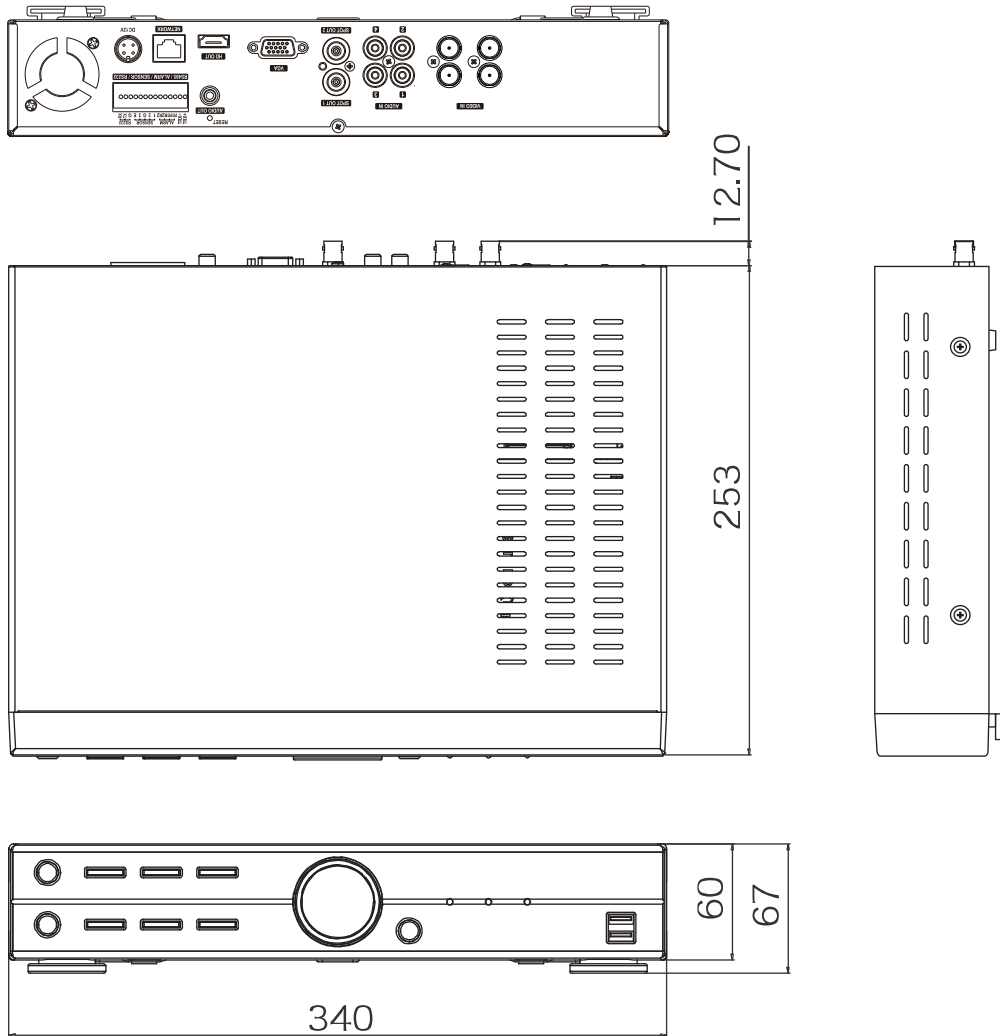

■外形図

| | | | | | |
|----|------------------|----|-------------|-----|-----|
| 品名 | AHD 4chデジタルレコーダー | 品番 | TH-AHDR6104 | No, | 1/2 |
|----|------------------|----|-------------|-----|-----|

※製品の仕様は予告無く変更となる場合があります。

■仕様

| | | |
|-----------|--|---|
| | 型番 | TH-AHDR6104 |
| 映像 | 入力端子、信号 | 4ch(BNC)、AHD / CVBS ※自動認識 |
| 音声 | 入力端子 | 4ch(RCA) |
| | 出力端子 | 1ch(RCA) |
| 端子 | センサー入力 | 4ch(TTL) |
| | アラーム出力 | 2ch(TTL) |
| | 通信インターフェース | RS-232SC / RS-485 / USBポート×2(USB2.0) |
| モニター出力 | 表示フレーム | リアルタイム表示 |
| | スポット | 2ch(CVBS BNC) ※単画面、シーケンス、メインモニター |
| | メイン | HDMI×1、VGA×1 ※同時出力可能 |
| | 解像度 | 1920×1080 / 1280×1024 / 1280×720 / 1024×768 |
| | 表示方法 | 1/4分割 / PIP / デジタルズーム |
| | OSD表示 | 日本語 |
| 記録媒体 | ハードディスク | 2TB(内蔵HDD2台まで) |
| | バックアップ | USBメモリ、USB外付けHDD |
| 録画 | 映像圧縮 | H.264 |
| | 録画解像度、フレーム数 | Full HD(1920×1080)、60フレーム/秒 |
| | | HD(1280×720)、120フレーム/秒 |
| | | WD1(944×480)、120フレーム/秒 |
| | | WHD1(944×240)、120フレーム/秒 |
| | | WCIF(472×240)、120フレーム/秒 |
| | 画質 | 4段階(最高 / 高 / 標準 / 中) |
| モード | 常時 / スケジュール / イベント(センサー・モーション) / テキストイン / スケジュール+イベント / 緊急録画 | |
| ミラーリング | 対応 | |
| 映像再生 | 再生画面表示 | 1/4分割 / PIP / デジタルズーム |
| | 検索方法 | 日時指定 / カレンダー検索 / イベント検索 / テキストイン |
| | 再生時操作 | 再生 / 一時停止 / コマ送り / 早送り2~32倍 / 巻戻し2~32倍 |
| ネットワーク | イーサネット | 10/100/1000 Base |
| | プロトコル | TCP/IP / HTTP / DHCP / PPPoE / RTP / RTSP |
| DVR操作 | | 本体ボタン / リモコン / USBマウス |
| 電源 | 電源 | AC100V 50/60Hz (ACアダプター DC12V 5Aより供給) |
| | 消費電力 | 約80W |
| 動作周囲温度、湿度 | | 5℃~+40℃、0%~80% (結露なき事) |
| 外形寸法 | | 340(W)×67(H)×253(D)mm |
| 質量 | | 約2kg (HDDを除く) |
| 付属品 | | ACアダプター、ACケーブル、リモコン、マウス、テスト用電池、CD、取扱説明書 |

| | | | | | |
|----|------------------|----|-------------|-----|-----|
| 品名 | AHD 4chデジタルレコーダー | 品番 | TH-AHDR6104 | No, | 2/2 |
|----|------------------|----|-------------|-----|-----|

※製品の仕様は予告無く変更となる場合があります。