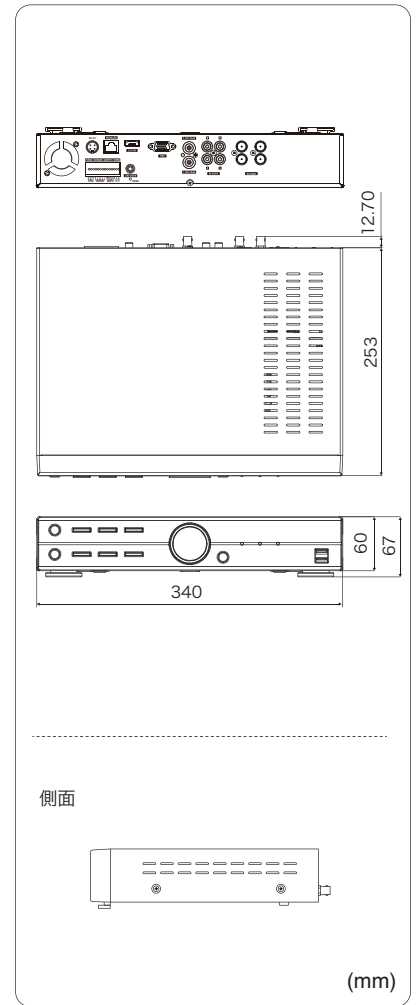

ミラーリング対応

日本語タイトル/プレ録画/上書き録画 機能

機器異常警告

ビデオロス・ハードディスク異常を検知しアラーム音や警報出力信号を出すことが可能です。

DVR接続の参考例

各々の接続は機種によって接続数の上限が異なります。
また、接続端子等が異なる場合や接続に対応していない場合もあります。

製品仕様

型番	TH-AHDR6104	
映像	入力端子	4ch(BNC)
	信号	AHD / CBVS ※自動認識
音声	入力端子	4ch(RCA)
	出力端子	1ch(RCA)
端子	センサー入力	4ch(TTL)
	アラーム出力	2ch(TTL)
	通信インターフェース	RS-232SC / RS-485 / USBポート×2(USB2.0)
	モニター出力	リアルタイム表示
モニター出力	表示フレーム	リアルタイム表示
	スポット	2ch(CVBS/BNC) ※単画面 / シーケンス / メインモニター
	メイン	HDMI×1、VGA×1 ※同時出力可能
	解像度	1920×1080 / 1280×1024 / 1280×720 / 1024×768
	表示方法	1/4分割 / PIP / デジタルズーム
	OSD表示	日本語
記録媒体	ハードディスク	2TB(内蔵HDD×2台まで)
	バックアップ	USBメモリ、USB外付けHDD
録画	映像 / 音声圧縮	H.264
	録画解像度 / フレーム数	Full HD(1920×1080)、60フレーム / HD(1280×720)、120フレーム WD1(944×480)、120フレーム / WHD1(944×240)、120フレーム WCIF(472×240)、120フレーム
	画質	4段階(最高 / 高 / 標準 / 中)
	モード	常時 / スケジュール / イベント(センサー・モーション) / テキストイン スケジュール+イベント / 緊急録画
	ミラーリング	対応
	映像再生	再生画面表示
ネットワーク	イーサネット	10/100/1000 Base
	プロトコル	TCP/IP / HTTP / DHCP / PPPoE / RTP / RTSP
	DVR操作	本体ボタン / リモコン / USBマウス
電源	電源	AC100V 50/60Hz (ACアダプター DC12V 5Aより供給)
	消費電力	約80W
動作周囲温度、湿度	5°C~+40°C、0%~80% (結露なき事)	
外形寸法	340(W)×67(H)×253(D)mm	
質量	約2kg (HDDを除く)	
付属品	ACアダプター、ACケーブル、リモコン、マウス、テスト用電池、CD、取扱説明書	

※製品の仕様及び外観は予告なく変更となる場合があります。

外形寸法図

(mm)

遠隔監視アプリケーション

ネットワーククライアントソフトウェア

NEMON2

複数拠点を同時に確認

設置場所の異なる複数の拠点に設置したDVRをまとめて登録同時に表示することが可能です。