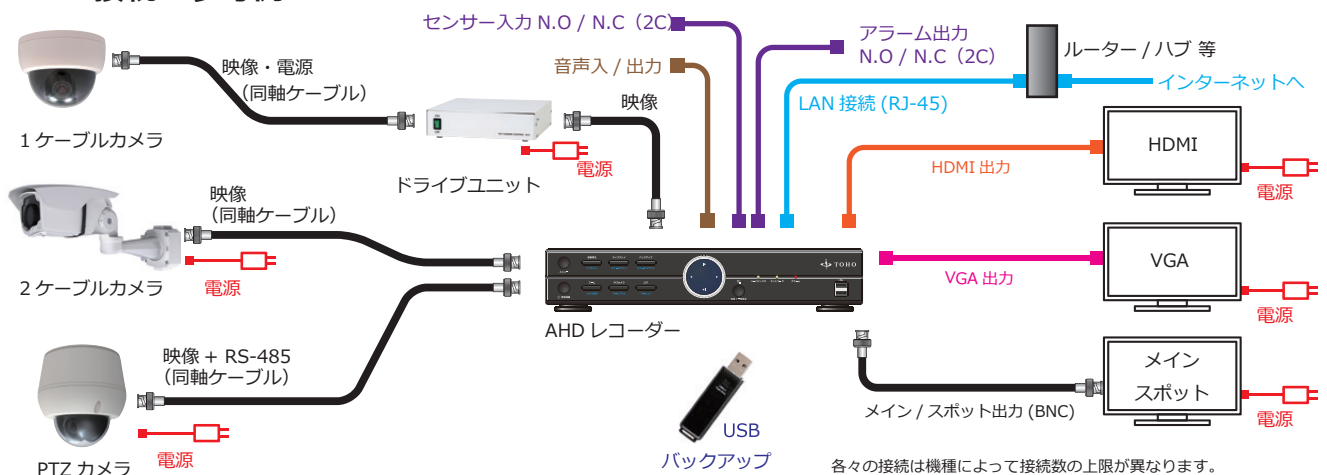

AHD 4chデジタルビデオレコーダー

TH-AHDR6104 4CH

本体希望小売価格 **2TB** : 300,000円(税別)

4TB : 350,000円(税別)

スクリーニング
HDD搭載

AHD/アナログ自動認識が可能なハイブリッドレコーダー

フルHD(1080p) 録画に対応

録画解像度は最大で1080p(1920x1080)まで設定が可能。

2chスポット出力端子付(CVBS出力)

単画面・シーケンス・メインモニター表示が可能です。

無償DDNSでリモート接続もおまかせ

リモートアクセス利用時は、弊社提供の無償DNSサーバーが利用可能。

固定IPを必要とせず安価にネットワークシステムの導入が可能です。

モバイルアクセス(iOS/Android OS)にも対応します。

HDMI/VGA同時出力可能

UTC(同軸通信)対応

ミラーリング対応

日本語タイトル/プレ録画/上書き録画 機能

機器異常警告

ビデオロス・ハードディスク異常を検知しアラーム音や警報出力信号を出すことが可能です。

DVR接続の参考例

各々の接続は機種によって接続数の上限が異なります。
また、接続端子等が異なる場合や接続に対応していない場合もあります。

製品仕様

型番	TH-AHDR6104	
映像	入力端子	4ch(BNC)
	信号	AHD / CBVS ※自動認識
音声	入力端子	4ch(RCA)
	出力端子	1ch(RCA)
端子	センサー入力	4ch(TTL)
	アラーム出力	2ch(TTL)
	通信インターフェース	RS-232SC / RS-485 / USBポート×2(USB2.0)
	モニター出力	リアルタイム表示
モニター出力	表示フレーム	リアルタイム表示
	スポット	2ch(CVBS/BNC) ※単画面 / シーケンス / メインモニター
	メイン	HDMI×1、VGA×1 ※同時出力可能
	解像度	1920×1080 / 1280×1024 / 1280×720 / 1024×768
	表示方法	1/4分割 / PIP / デジタルズーム
	OSD表示	日本語
記録媒体	ハードディスク	2TB(内蔵HDD×2台まで)
	バックアップ	USBメモリ、USB外付けHDD
録画	映像 / 音声圧縮	H.264
	録画解像度 / フレーム数	Full HD(1920×1080)、60フレーム / HD(1280×720)、120フレーム WD1(944×480)、120フレーム / WHD1(944×240)、120フレーム WCIF(472×240)、120フレーム
	画質	4段階(最高 / 高 / 標準 / 中)
	モード	常時 / スケジュール / イベント(センサー・モーション) / テキストイン スケジュール+イベント / 緊急録画
	ミラーリング	対応
	映像再生	再生画面表示
ネットワーク	イーサネット	10/100/1000 Base
	プロトコル	TCP/IP / HTTP / DHCP / PPPoE / RTP / RTSP
	DVR操作	本体ボタン / リモコン / USBマウス
電源	電源	AC100V 50/60Hz (ACアダプター DC12V 5Aより供給)
	消費電力	約80W
動作周囲温度、湿度	5°C~+40°C、0%~80% (結露なき事)	
外形寸法	340(W)×67(H)×253(D)mm	
質量	約2kg (HDDを除く)	
付属品	ACアダプター、ACケーブル、リモコン、マウス、テスト用電池、CD、取扱説明書	

※製品の仕様及び外観は予告なく変更となる場合があります。

外形寸法図

(mm)

遠隔監視アプリケーション

ネットワーククライアントソフトウェア

NEMON2

複数拠点を同時に確認

設置場所の異なる複数の拠点に設置したDVRをまとめて登録同時に表示することが可能です。