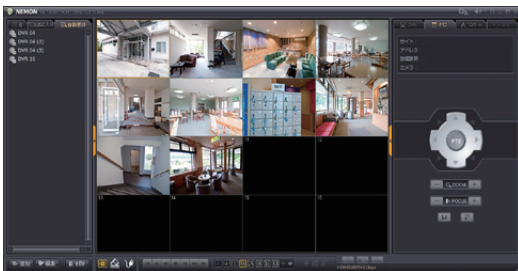

※製品の仕様及び外観は予告なく変更となる場合があります。

外形寸法図

(mm)

遠隔監視アプリケーション

ネットワーククライアントソフトウェア

NEMON2

複数拠点を同時に確認

設置場所の異なる複数の拠点に設置したDVRをまとめて登録同時に表示することが可能です。