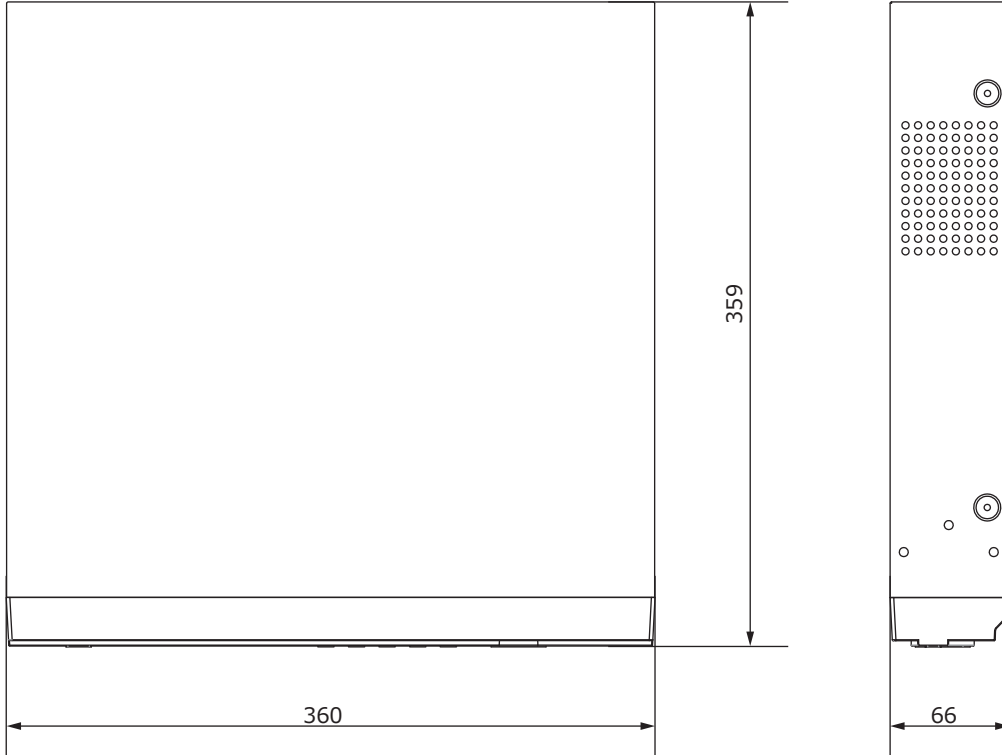

■外形図

品名	AHD 16chデジタルレコーダー	品番	TH-AHDR1016	No,	1/2
----	-------------------	----	-------------	-----	-----

※製品の仕様は予告無く変更となる場合があります。

■仕様

	型番	TH-AHDR1016
映像	入力端子	16ch(BNC)
	信号	AHD / CVBS ※自動認識
音声	入力端子	1ch(RCA)
	出力端子	1ch(RCA)
端子	センサー入力	4ch(TTL)
	アラーム出力	1ch(TTL)
	通信インターフェース	RS-485 /USBポート×2(前面×1、背面×1)
モニター出力	表示フレーム	リアルタイム表示
	スポット	—
	メイン	HDMI×1、VGA×1 ※同時出力可能
	解像度	1920×1080 / 1280×1024 / 1024×768 / 800×600
	表示方法	1/4/9/16分割/PIP/デジタルズーム
	OSD表示	日本語
記録媒体	ハードディスク	2TB(内蔵HDD×2台、最高12TBまで)
	バックアップ	USBメモリ、USB外付けHDD、ネットワーク
録画	映像 / 音声圧縮	H.264 / ADPCM
	録画解像度 / フレーム数	1080p(1920×1080) / 240フレーム
		720p(1280×720) / 480フレーム
		960H(960×480) / 480フレーム
	画質	4段階 (最高 / 高 / 標準 / 低)
モード	常時 / スケジュール / イベント(センサー・モーション) / スケジュール+イベント	
映像再生	再生画面表示	1/4/9/16分割
	検索方法	日時指定 / カレンダー検索 / イベント検索 / ブックマーク
	再生時操作	再生 / 一時停止 / コマ送り / 早送り2~32倍 / 巻戻し2~32倍
ネットワーク	イーサネット	10/100/1000 Base
	プロトコル	TCP/IP / HTTP / DHCP / PPPoE / RTP / RTSP
	DDNS	フリーDDNS対応
	ストリーミング	デュアルストリーミング
	DVR操作	本体ボタン / リモコン / USBマウス
電源	電源	AC100V 50/60Hz (ACアダプター DC12V 5Aより供給)
	消費電力	60W
	動作周囲温度、湿度	5℃~+40℃、0%~80% (結露なき事)
	外形寸法	360(W)×66(H)×359(D)mm
	質量	約4.5kg (HDDを除く)
	付属品	ACアダプター、ACケーブル、リモコン、マウス、テスト用電池、CD、取扱説明書

品名	AHD 16chデジタルレコーダー	品番	TH-AHDR1016	No,	2/2
----	-------------------	----	-------------	-----	-----

※製品の仕様は予告無く変更となる場合があります。