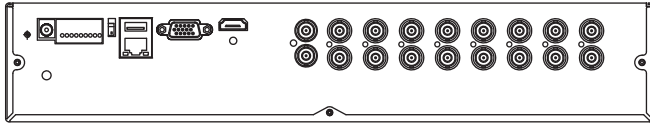

■外形図

品名	AHD 16chデジタルレコーダー	品番	TH-AHDR1016	No,	1/2
----	-------------------	----	-------------	-----	-----

※製品の仕様は予告無く変更となる場合があります。

■仕様

	型番	TH-AHDR1016
映像	入力端子	16ch(BNC)
	信号	AHD / CVBS ※自動認識
音声	入力端子	1ch(RCA)
	出力端子	1ch(RCA)
端子	センサー入力	4ch(TTL)
	アラーム出力	1ch(TTL)
	通信インターフェース	RS-485 /USBポート×2(前面×1、背面×1)
モニター出力	表示フレーム	リアルタイム表示
	スポット	—
	メイン	HDMI×1、VGA×1 ※同時出力可能
	解像度	1920×1080 / 1280×1024 / 1024×768 / 800×600
	表示方法	1/4/9/16分割/PIP/デジタルズーム
	OSD表示	日本語
記録媒体	ハードディスク	2TB(内蔵HDD×2台、最高12TBまで)
	バックアップ	USBメモリ、USB外付けHDD、ネットワーク
録画	映像 / 音声圧縮	H.264 / ADPCM
	録画解像度 / フレーム数	1080p(1920×1080) / 240フレーム
		720p(1280×720) / 480フレーム
		960H(960×480) / 480フレーム
	画質	4段階 (最高 / 高 / 標準 / 低)
モード	常時 / スケジュール / イベント(センサー・モーション) / スケジュール+イベント	
映像再生	再生画面表示	1/4/9/16分割
	検索方法	日時指定 / カレンダー検索 / イベント検索 / ブックマーク
	再生時操作	再生 / 一時停止 / コマ送り / 早送り2~32倍 / 巻戻し2~32倍
ネットワーク	イーサネット	10/100/1000 Base
	プロトコル	TCP/IP / HTTP / DHCP / PPPoE / RTP / RTSP
	DDNS	フリーDDNS対応
	ストリーミング	デュアルストリーミング
	DVR操作	本体ボタン / リモコン / USBマウス
電源	電源	AC100V 50/60Hz (ACアダプター DC12V 5Aより供給)
	消費電力	60W
	動作周囲温度、湿度	5℃~+40℃、0%~80% (結露なき事)
	外形寸法	360(W)×66(H)×359(D)mm
	質量	約4.5kg (HDDを除く)
	付属品	ACアダプター、ACケーブル、リモコン、マウス、テスト用電池、CD、取扱説明書

品名	AHD 16chデジタルレコーダー	品番	TH-AHDR1016	No,	2/2
----	-------------------	----	-------------	-----	-----

※製品の仕様は予告無く変更となる場合があります。