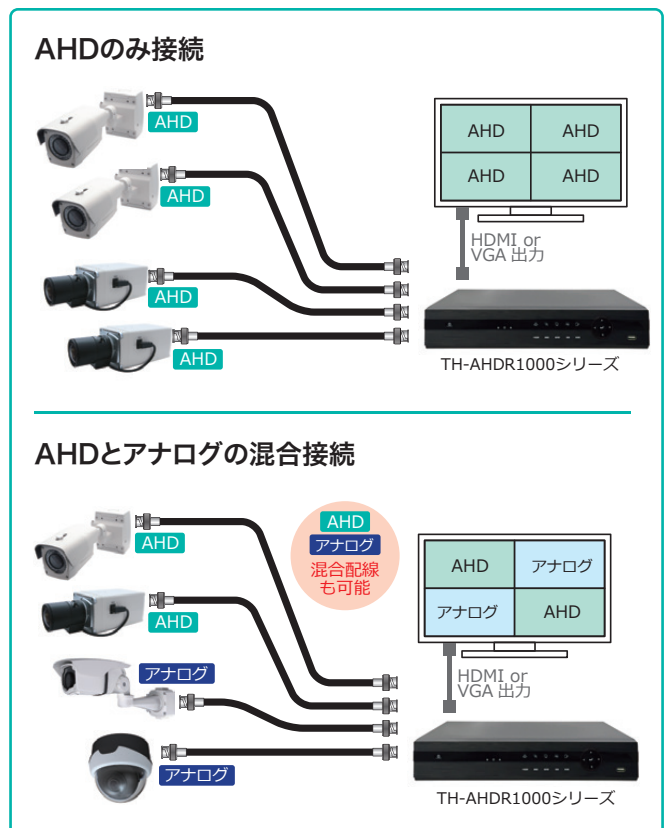

HDMI/VGA同時出力可能

日本語メニュー/プレ録画/上書き録画 機能

AHD/アナログの混合配線が可能