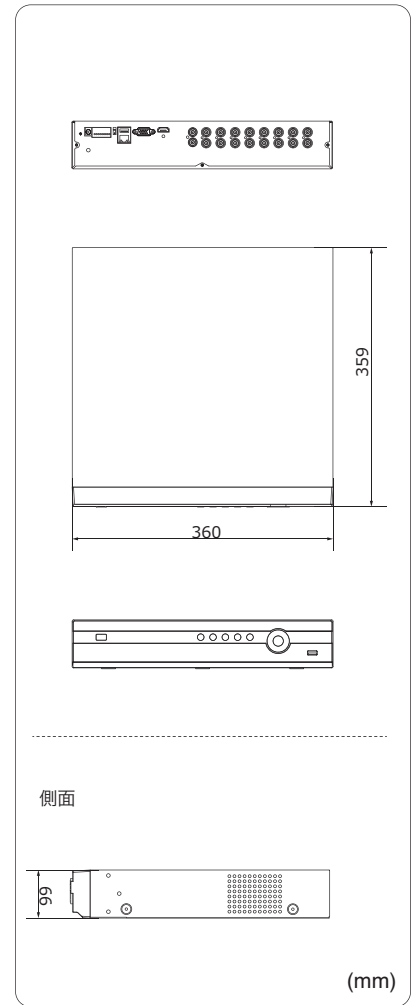

HDMI/VGA同時出力可能

日本語メニュー/プレ録画/上書き録画 機能

AHD/アナログの混合配線が可能

製品仕様

型番	TH-AHDR1016	
映像	入力端子	16ch(BNC)
	信号	AHD / CVBS ※自動認識
音声	入力端子	1ch(RCA)
	出力端子	1ch(RCA)
端子	センサー入力	4ch(TTL)
	アラーム出力	1ch(TTL)
	通信インターフェース	RS-485 / USBポート×2(前面×1、背面×1)
モニター出力	表示フレーム	リアルタイム表示
	スポット	-
	メイン	HDMI×1、VGA×1 ※同時出力可能
	解像度	1920×1080 / 1280×1024 / 1024×768 / 800×600
	表示方法	1 / 4 / 9 / 16分割 / PIP / デジタルズーム
	OSD表示	日本語
記録媒体	ハードディスク	2TB(内蔵HDD×2台、最高12TBまで)
	バックアップ	USBメモリ、USB外付けHDD、ネットワーク
録画	映像 / 音声圧縮	H.264 / ADPCM
	録画解像度 / フレーム数	1080p(1920×1080) / 240フレーム
		720p(1280×720) / 480フレーム
		960H(960×480) / 480フレーム
画質	4段階(最高 / 高 / 標準 / 低)	
モード	常時 / スケジュール / イベント(センサー・モーション) / スケジュール+イベント	
映像再生	再生画面表示	1/4/9/16分割
	検索方法	日時指定 / カレンダー検索 / イベント検索 / ブックマーク
	再生時操作	再生 / 一時停止 / コマ送り / 早送り2~32倍 / 巻戻し2~32倍
ネットワーク	イーサネット	10/100/1000 Base
	プロトコル	TCP/IP / HTTP / DHCP / PPPoE / RTP / RTSP
	DDNS	フリーDDNS対応
	ストリーミング	デュアルストリーミング
DVR操作	本体ボタン / リモコン / USBマウス	
電源	電源	AC100V 50/60Hz (ACアダプター DC12V 5Aより供給)
	消費電力	60W
動作周囲温度、湿度	5°C~+40°C、0%~80% (結露なき事)	
外形寸法	360(W)×66(H)×359(D)mm	
質量	約4.5kg (HDDを除く)	
付属品	ACアダプター、ACケーブル、リモコン、マウス、テスト用電池、CD、取扱説明書	

外形寸法図

※製品の仕様及び外観は予告なく変更となる場合があります。

遠隔監視用スマホアプリ

iDVRVue3

※無償でダウンロード、利用可能です。

対応OS iOS 7.0以降 iPhone/iPad/iPot touch対応
Android 4.0.3以上

オプション(別売品)

ケーブル

HDMI ケーブル
HD-1.5M 1.5m
HD-3M 3m
HD-5M 5m
HD-10M 10m

モニター

21.5インチ型液晶モニター
LCD-MF223EBR

本体希望小売価格 オープン

最大解像度 1920×1080
 入力端子 HDMI×1、DVI×1、VGA×1、PC-Audio×1
 寸法 507(W)×390(H)×178(D)mm
 質量 約3.2kg※スタンド含む

23.6インチ型液晶モニター
LCD-MF244ED

本体希望小売価格 オープン

最大解像度 1920×180
 入力端子 HDMI×1、DVI×1、VGA×1、PC-Audio×1
 寸法 561(W)×414(H)×210(D)mm
 質量 約5.2kg※スタンド含む

製品・その他に関するお問合せ

お問い合わせ

TEL 03-5816-4678

AM9:00~12:00 PM1:00~6:00 (平日)

<http://www.toho-giken.com>