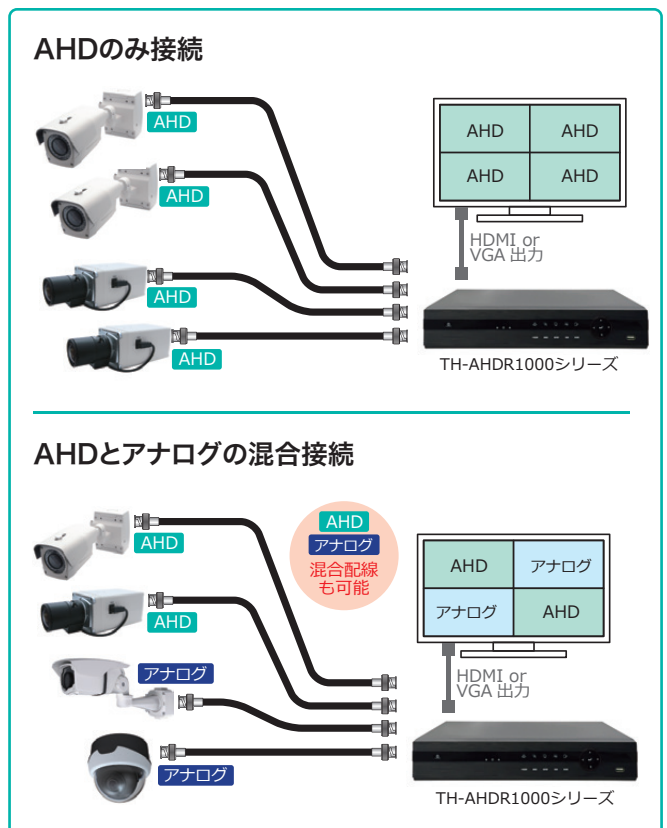

AHD 16chデジタルビデオレコーダー

TH-AHDR1016 16CH

本体希望小売価格 **2TB** : 400,000円(税別)

4TB : 450,000円(税別)

バックパネル

AHD/アナログ混合配線が可能なハイブリッドレコーダー AHDカメラ接続時は1080p(1920x1080) まで対応

フルHD(1080p) 録画に対応

録画解像度は最大で1080p(1920x1080)まで設定が可能。
AHDカメラの最大解像度で録画可能です。

HDMI/VGA同時出力可能

日本語メニュー/プレ録画/上書き録画 機能

AHD/アナログの混合配線が可能

製品仕様

型番	TH-AHDR1016	
映像	入力端子	16ch(BNC)
	信号	AHD / CVBS ※自動認識
音声	入力端子	1ch(RCA)
	出力端子	1ch(RCA)
端子	センサー入力	4ch(TTL)
	アラーム出力	1ch(TTL)
	通信インターフェース	RS-485 / USBポート×2(前面×1、背面×1)
モニター出力	表示フレーム	リアルタイム表示
	スポット	-
	メイン	HDMI×1、VGA×1 ※同時出力可能
	解像度	1920×1080 / 1280×1024 / 1024×768 / 800×600
	表示方法	1 / 4 / 9 / 16分割 / PIP / デジタルズーム
	OSD表示	日本語
記録媒体	ハードディスク	2TB(内蔵HDD×2台、最高12TBまで)
	バックアップ	USBメモリ、USB外付けHDD、ネットワーク
録画	映像 / 音声圧縮	H.264 / ADPCM
	録画解像度 / フレーム数	1080p(1920×1080) / 240フレーム
		720p(1280×720) / 480フレーム
		960H(960×480) / 480フレーム
画質	4段階(最高 / 高 / 標準 / 低)	
モード	常時 / スケジュール / イベント(センサー・モーション) / スケジュール+イベント	
映像再生	再生画面表示	1/4/9/16分割
	検索方法	日時指定 / カレンダー検索 / イベント検索 / ブックマーク
	再生時操作	再生 / 一時停止 / コマ送り / 早送り2~32倍 / 巻戻し2~32倍
ネットワーク	イーサネット	10/100/1000 Base
	プロトコル	TCP/IP / HTTP / DHCP / PPPoE / RTP / RTSP
	DDNS	フリーDDNS対応
	ストリーミング	デュアルストリーミング
DVR操作	本体ボタン / リモコン / USBマウス	
電源	電源	AC100V 50/60Hz (ACアダプター DC12V 5Aより供給)
	消費電力	60W
動作周囲温度、湿度	5°C~+40°C、0%~80% (結露なき事)	
外形寸法	360(W)×66(H)×359(D)mm	
質量	約4.5kg (HDDを除く)	
付属品	ACアダプター、ACケーブル、リモコン、マウス、テスト用電池、CD、取扱説明書	

外形寸法図

※製品の仕様及び外観は予告なく変更となる場合があります。

遠隔監視用スマホアプリ

iDVRVue3

※無償でダウンロード、利用可能です。

対応OS iOS 7.0以降 iPhone/iPad/iPot touch対応
Android 4.0.3以上

オプション(別売品)

ケーブル

HDMI ケーブル
HD-1.5M 1.5m
HD-3M 3m
HD-5M 5m
HD-10M 10m

モニター

21.5インチ型液晶モニター
LCD-MF223EBR

本体希望小売価格 オープン

最大解像度 1920×1080
 入力端子 HDMI×1、DVI×1、VGA×1、PC-Audio×1
 寸法 507(W)×390(H)×178(D)mm
 質量 約3.2kg※スタンド含む

23.6インチ型液晶モニター
LCD-MF244ED