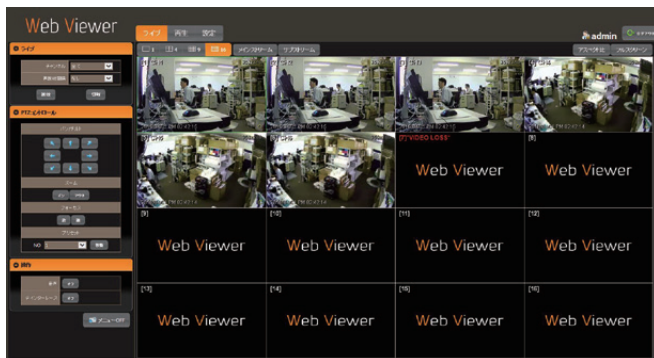

無償DDNSでリモート接続もおまかせ

リモートアクセス利用時は、弊社提供の無償DNSサーバーが利用可能。
固定IPを必要とせず安価にネットワークシステムの導入が可能です。
モバイルアクセス(iOS/Android OS)にも対応します。

機器異常警告

ビデオロス・ハードディスク異常を検知しアラーム音や警報出力信号を出すことが可能です。

WEBブラウザで簡単アクセス

ライブ映像の確認、録画映像の再生がブラウザ上で簡単に行えます。

HDMI/VGA同時出力可能

日本語メニュー/プレ録画/上書き録画 機能

AHD/アナログの混合配線が可能

製品仕様

型番	TH-AHDR1016	
映像	入力端子	16ch(BNC)
	信号	AHD / CVBS ※自動認識
音声	入力端子	1ch(RCA)
	出力端子	1ch(RCA)
端子	センサー入力	4ch(TTL)
	アラーム出力	1ch(TTL)
	通信インターフェース	RS-485 / USBポート×2(前面×1、背面×1)
モニター出力	表示フレーム	リアルタイム表示
	スポット	-
	メイン	HDMI×1、VGA×1 ※同時出力可能
	解像度	1920×1080 / 1280×1024 / 1024×768 / 800×600
	表示方法	1 / 4 / 9 / 16分割 / PIP / デジタルズーム
	OSD表示	日本語
記録媒体	ハードディスク	2TB(内蔵HDD×2台、最高12TBまで)
	バックアップ	USBメモリ、USB外付けHDD、ネットワーク
録画	映像 / 音声圧縮	H.264 / ADPCM
	録画解像度 / フレーム数	1080p(1920×1080) / 240フレーム
		720p(1280×720) / 480フレーム
		960H(960×480) / 480フレーム
画質	4段階(最高 / 高 / 標準 / 低)	
モード	常時 / スケジュール / イベント(センサー・モーション) / スケジュール+イベント	
映像再生	再生画面表示	1/4/9/16分割
	検索方法	日時指定 / カレンダー検索 / イベント検索 / ブックマーク
	再生時操作	再生 / 一時停止 / コマ送り / 早送り2~32倍 / 巻戻し2~32倍
ネットワーク	イーサネット	10/100/1000 Base
	プロトコル	TCP/IP / HTTP / DHCP / PPPoE / RTP / RTSP
	DDNS	フリーDDNS対応
	ストリーミング	デュアルストリーミング
DVR操作	本体ボタン / リモコン / USBマウス	
電源	電源	AC100V 50/60Hz (ACアダプター DC12V 5Aより供給)
	消費電力	60W
動作周囲温度、湿度	5°C~+40°C、0%~80% (結露なき事)	
外形寸法	360(W)×66(H)×359(D)mm	
質量	約4.5kg (HDDを除く)	
付属品	ACアダプター、ACケーブル、リモコン、マウス、テスト用電池、CD、取扱説明書	