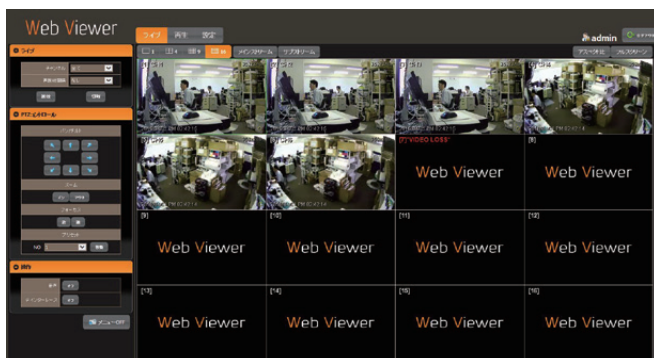

WEBブラウザで簡単アクセス

ライブ映像の確認、録画映像の再生がブラウザ上で簡単に行えます。