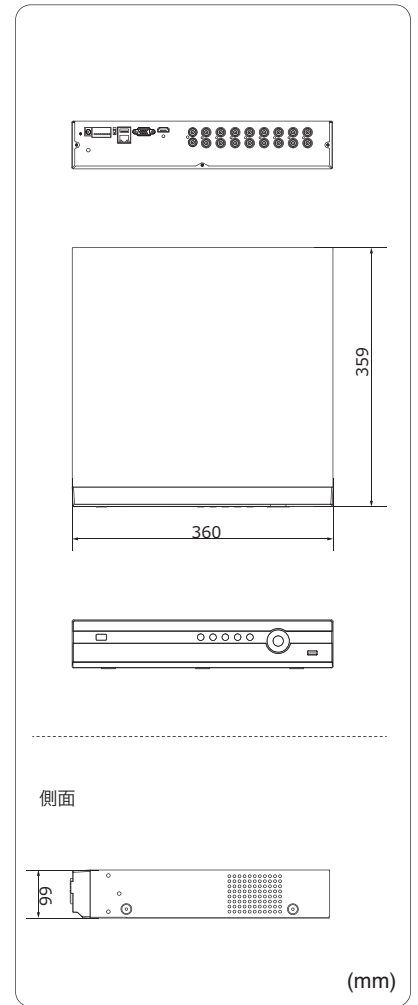

製品仕様

型番	TH-AHDR1016	
映像	入力端子	16ch(BNC)
	信号	AHD / CVBS ※自動認識
音声	入力端子	1ch(RCA)
	出力端子	1ch(RCA)
端子	センサー入力	4ch(TTL)
	アラーム出力	1ch(TTL)
	通信インターフェース	RS-485 / USBポート×2(前面×1、背面×1)
モニター出力	表示フレーム	リアルタイム表示
	スポット	-
	メイン	HDMI×1、VGA×1 ※同時出力可能
	解像度	1920×1080 / 1280×1024 / 1024×768 / 800×600
	表示方法	1 / 4 / 9 / 16分割 / PIP / デジタルズーム
	OSD表示	日本語
記録媒体	ハードディスク	2TB(内蔵HDD×2台、最高12TBまで)
	バックアップ	USBメモリ、USB外付けHDD、ネットワーク
録画	映像 / 音声圧縮	H.264 / ADPCM
	録画解像度 / フレーム数	1080p(1920×1080) / 240フレーム
		720p(1280×720) / 480フレーム
		960H(960×480) / 480フレーム
画質	4段階(最高 / 高 / 標準 / 低)	
モード	常時 / スケジュール / イベント(センサー・モーション) / スケジュール+イベント	
映像再生	再生画面表示	1/4/9/16分割
	検索方法	日時指定 / カレンダー検索 / イベント検索 / ブックマーク
	再生時操作	再生 / 一時停止 / コマ送り / 早送り2~32倍 / 巻戻し2~32倍
ネットワーク	イーサネット	10/100/1000 Base
	プロトコル	TCP/IP / HTTP / DHCP / PPPoE / RTP / RTSP
	DDNS	フリーDDNS対応
	ストリーミング	デュアルストリーミング
DVR操作	本体ボタン / リモコン / USBマウス	
電源	電源	AC100V 50/60Hz (ACアダプター DC12V 5Aより供給)
	消費電力	60W
動作周囲温度、湿度	5°C~+40°C、0%~80% (結露なき事)	
外形寸法	360(W)×66(H)×359(D)mm	
質量	約4.5kg (HDDを除く)	
付属品	ACアダプター、ACケーブル、リモコン、マウス、テスト用電池、CD、取扱説明書	

外形寸法図

※製品の仕様及び外観は予告なく変更となる場合があります。