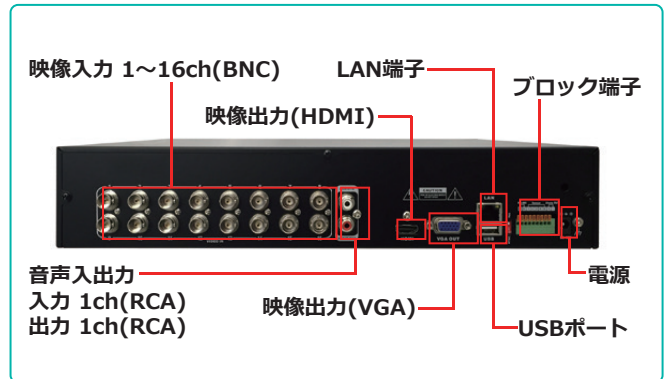

# AHD 16chデジタルビデオレコーダー

## AHD/アナログ混合配線が可能なハイブリッドレコーダー AHDカメラ接続時は1080p(1920x1080)まで対応