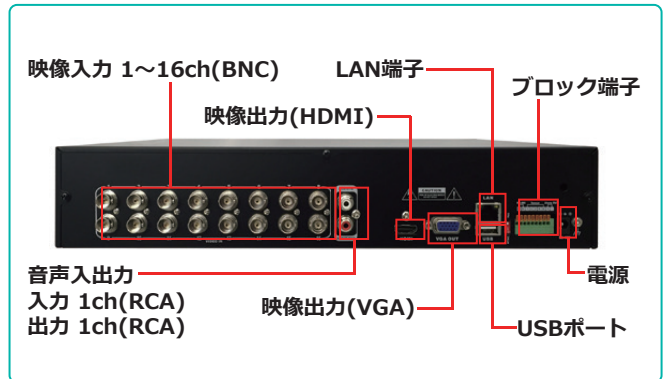

AHD 16chデジタルビデオレコーダー

TH-AHDR1016 16CH

本体希望小売価格 **2TB** : 400,000円(税別)

4TB : 450,000円(税別)

バックパネル

AHD/アナログ混合配線が可能なハイブリッドレコーダー AHDカメラ接続時は1080p(1920x1080) まで対応

フルHD(1080p) 録画に対応

録画解像度は最大で1080p(1920x1080)まで設定が可能。
AHDカメラの最大解像度で録画可能です。

HDMI/VGA同時出力可能

日本語メニュー/プレ録画/上書き録画 機能

AHD/アナログの混合配線が可能

製品仕様

型番	TH-AHDR1016	
映像	入力端子	16ch(BNC)
	信号	AHD / CVBS ※自動認識
音声	入力端子	1ch(RCA)
	出力端子	1ch(RCA)
端子	センサー入力	4ch(TTL)
	アラーム出力	1ch(TTL)
	通信インターフェース	RS-485 / USBポート×2(前面×1、背面×1)
モニター出力	表示フレーム	リアルタイム表示
	スポット	-
	メイン	HDMI×1、VGA×1 ※同時出力可能
	解像度	1920×1080 / 1280×1024 / 1024×768 / 800×600
	表示方法	1 / 4 / 9 / 16分割 / PIP / デジタルズーム
	OSD表示	日本語
記録媒体	ハードディスク	2TB(内蔵HDD×2台、最高12TBまで)
	バックアップ	USBメモリ、USB外付けHDD、ネットワーク
録画	映像 / 音声圧縮	H.264 / ADPCM
	録画解像度 / フレーム数	1080p(1920×1080) / 240フレーム
		720p(1280×720) / 480フレーム
		960H(960×480) / 480フレーム
画質	4段階(最高 / 高 / 標準 / 低)	
モード	常時 / スケジュール / イベント(センサー・モーション) / スケジュール+イベント	
映像再生	再生画面表示	1/4/9/16分割
	検索方法	日時指定 / カレンダー検索 / イベント検索 / ブックマーク
	再生時操作	再生 / 一時停止 / コマ送り / 早送り2~32倍 / 巻戻し2~32倍
ネットワーク	イーサネット	10/100/1000 Base
	プロトコル	TCP/IP / HTTP / DHCP / PPPoE / RTP / RTSP
	DDNS	フリーDDNS対応
	ストリーミング	デュアルストリーミング
DVR操作	本体ボタン / リモコン / USBマウス	
電源	電源	AC100V 50/60Hz (ACアダプター DC12V 5Aより供給)
	消費電力	60W
動作周囲温度、湿度	5°C~+40°C、0%~80% (結露なき事)	
外形寸法	360(W)×66(H)×359(D)mm	
質量	約4.5kg (HDDを除く)	
付属品	ACアダプター、ACケーブル、リモコン、マウス、テスト用電池、CD、取扱説明書	