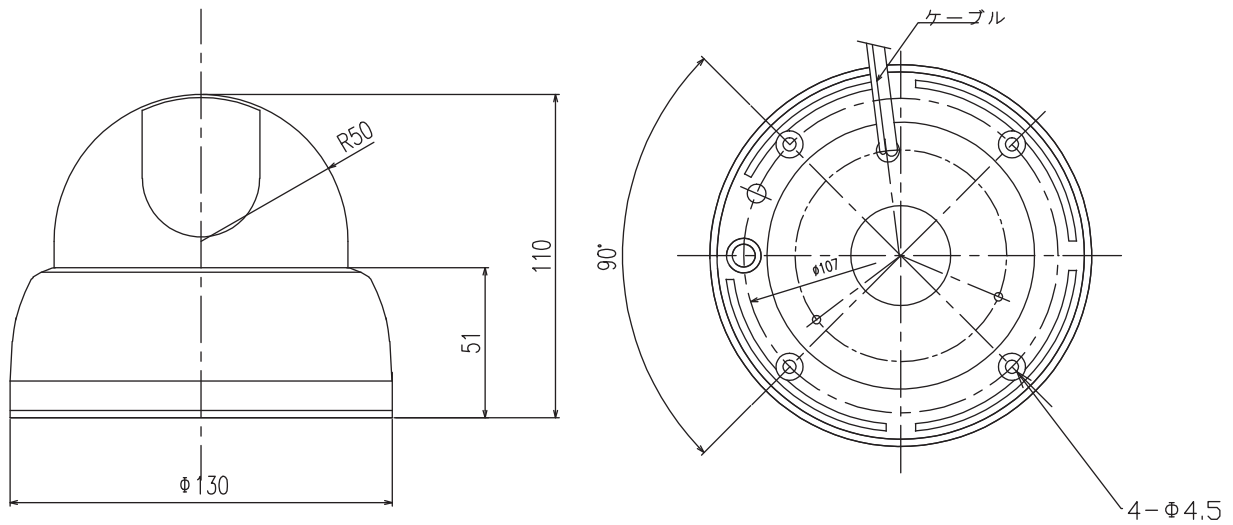

■外形図

■仕様

品番	TH-AHDD920VP
イメージセンサー	1/3インチ カラーCMOS
有効画素数	200万画素 1920(H)×1080(V)
映像出力	AHD / CVBS ※切替可能
解像度	AHD(1920×1080) / CVBS(550TVL)
同期方式	内部同期
赤外線、照射距離	—
レンズマウント	—
レンズ	2.8~12mm
画角	水平 94°~30°、垂直 66°~22°
最低被写体照度	カラー 0.07Lux
	カラー 0.008Lux ※電子感度アップOFF時
シャッタースピード	自動、フリッカーレス
	手動(1/60~1/50,000)
オートゲインコントロール	自動、LEVEL(1~15)
ホワイトバランス	ATW / AWC / INDOOR / OUTDOOR / MANUAL / AWB
デイナイト	カラー / 白黒 / 自動 / EXT
電子感度アップ	ON / OFF (最大30倍)
逆光補正	BLC / HSBLC / D-WDR
デジタルノイズリダクション	2D / 3D
その他機能	モーション検知、映像反転(上下左右)、プライバシーマスク(4箇所)、デフォグ、シャープネス
OSD	日本語/英語
保護等級	—
電源	①電源重畳式(専用コントローラより供給)
	②DC12V±10% ※①②は自動判別
消費電流	2.5W(DC12V 200mA)
使用温度、湿度範囲	-10℃~50℃、90&RH以下(但し結露のないこと)
外形寸法	130(φ)×110(H)mm
質量	約350g
付属品	取扱説明書、DCケーブル、ビス一式