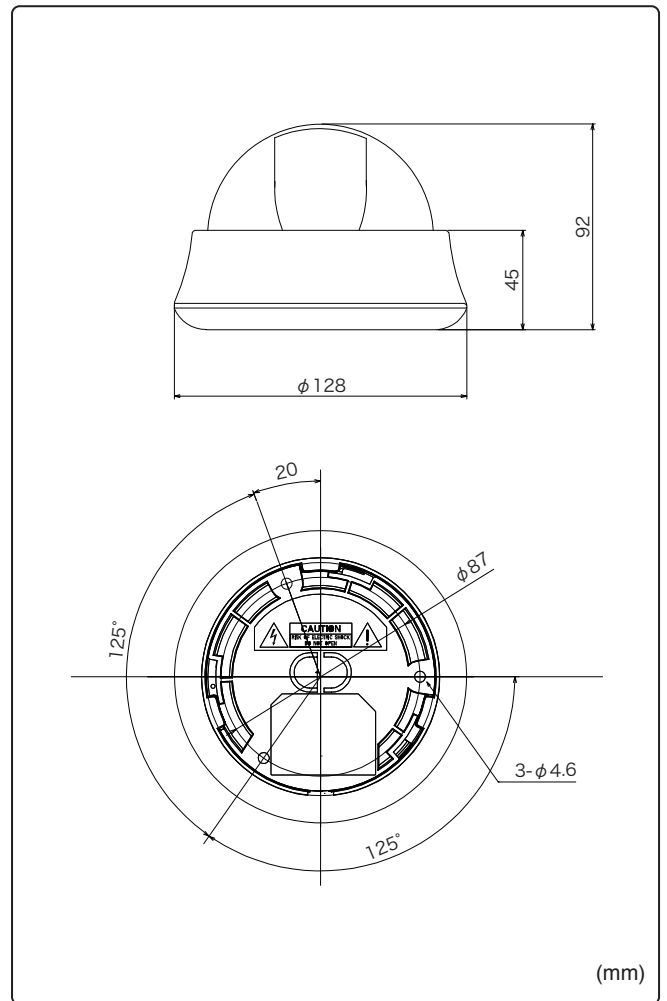

デイナイト

電源DC12V

UTC通信

水平画角

製品仕様

品番	TH-AHDD230
イメージセンサー	1/3インチ カラー-CMOS
有効画素数	200万画素 1920(H)×1080(V)
映像出力	AHD / TVI / CVI / CVBS ※切替可能
解像度	AHD(1920×1080) / CVBS(550TVL)
同期方式	内部同期
赤外線、照射距離	—
レンズマウント	—
レンズ	2.7~12mm 電動パフォーカルレンズ
画角	水平96°~34° 垂直:53°~19°
最低被写体照度	カラー 0.0025Lux ※電子感度アップON時)
シャッタースピード	自動、フリッカーレス、手動(1/30~1/30,000)
オートゲインコントロール	自動、LEVEL(1~10)
ホワイトバランス	オート / オート2 / ワンプッシュ / マニュアル
デナイト	カラー / 白黒 / 自動 / 外部制御
電子感度アップ	×2 / 4 / 8 / 16 / 32
逆光補正	オフ / ハイライト補正 / バックライト補正 / WDR
WDR	オフ / 低 / 中 / 高
デジタルノイズリダクション	オフ / 低 / 中 / 高
その他機能	モーション検知、映像反転(上下/左右)、プライバシーマスク(4箇所) 曇り除去、シャープネス
OSD	日本語/英語
保護等級	—
電源	DC12V±10%
消費電流	180mA
使用温度、湿度範囲	-10°C~50°C、80&RH以下(但し結露のないこと)
外形寸法	128(φ)×92(H)mm
質量	約260g
付属品	取扱説明書、DCケーブル、ビス一式

外形寸法図

※製品の仕様及び外観は予告なく変更となる場合があります。

オプション(別売品)

ブラケット

ドームカメラ天井吊りブラケット
TH-S502T

本体希望小売価格
¥4,000- (税別)
対応ビスピッチ 55~107mm

電源

DC12V カメラ電源
GPS 5.0A

本体希望小売価格
¥27,000- (税別)
定格 DC12V 5A
その他 サービスコンセント2口
寸法/質量 167x54x157mm/1.2kg

AC アダプター
GEO101U-1210

本体希望小売価格
¥4,000- (税別)
定格 DC12V 1.0A
ケーブル長 1.8m
寸法/質量 33x24x46mm/85g

製品・その他に関するお問合せ

お問い合わせ

TEL 03-5816-4678

AM9:00~12:00 PM1:00~6:00 (平日)