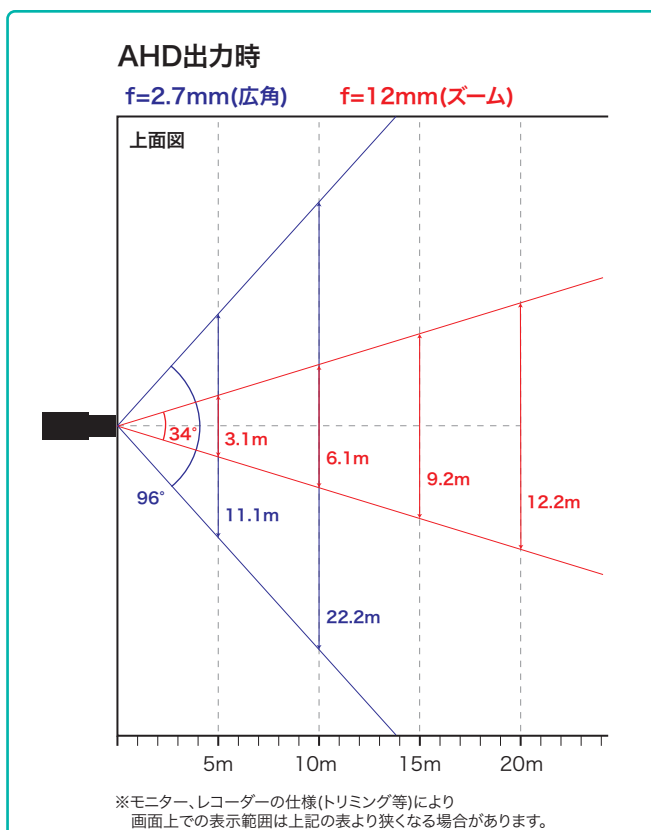

デイナイト

電源DC12V

UTC通信

水平画角

製品仕様

品番	TH-AHDD230
イメージセンサー	1/3インチ カラー-CMOS
有効画素数	200万画素 1920(H)×1080(V)
映像出力	AHD / TVI / CVI / CVBS ※切替可能
解像度	AHD(1920×1080) / CVBS(550TVL)
同期方式	内部同期
赤外線、照射距離	—
レンズマウント	—
レンズ	2.7~12mm 電動パフォーカルレンズ
画角	水平96°~34° 垂直:53°~19°
最低被写体照度	カラー 0.0025Lux ※電子感度アップON時)
シャッタースピード	自動、フリッカーレス、手動(1/30~1/30,000)
オートゲインコントロール	自動、LEVEL(1~10)
ホワイトバランス	オート / オート2 / ワンプッシュ / マニュアル
デナイト	カラー / 白黒 / 自動 / 外部制御
電子感度アップ	×2 / 4 / 8 / 16 / 32
逆光補正	オフ / ハイライト補正 / バックライト補正 / WDR
WDR	オフ / 低 / 中 / 高
デジタルノイズリダクション	オフ / 低 / 中 / 高
その他機能	モーション検知、映像反転(上下/左右)、プライバシーマスク(4箇所) 曇り除去、シャープネス
OSD	日本語/英語
保護等級	—
電源	DC12V±10%
消費電流	180mA
使用温度、湿度範囲	-10°C~50°C、80&RH以下(但し結露のないこと)
外形寸法	128(φ)×92(H)mm
質量	約260g
付属品	取扱説明書、DCケーブル、ビス一式