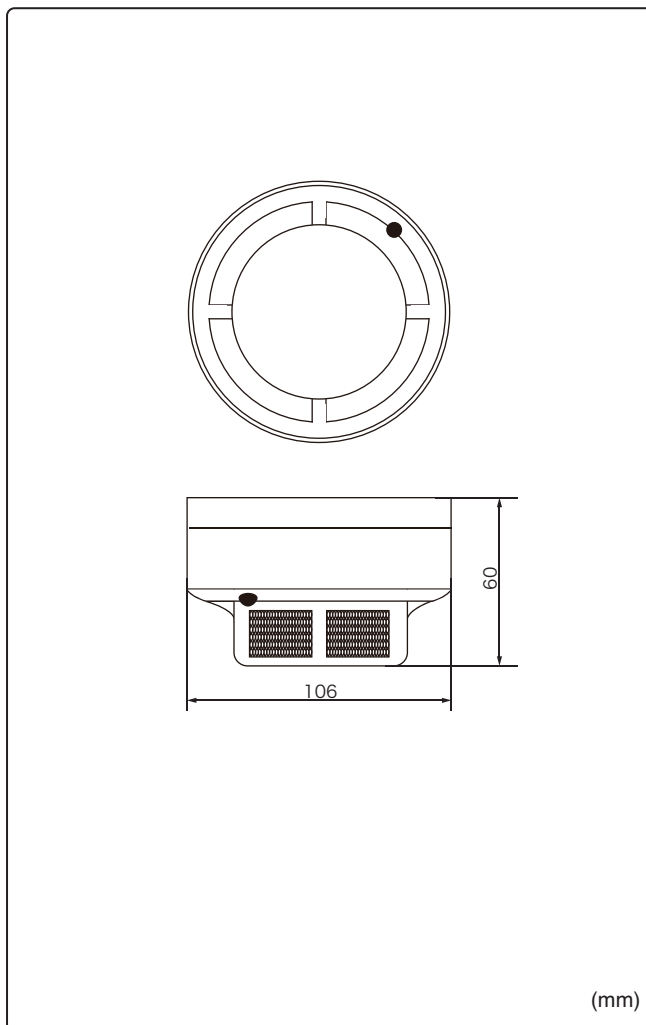

プライバシーマスキング(4箇所)

3D DNR / 映像反転(上下左右)

BLC/HLC/D-WDR

電源DC12V

同軸ケーブル伝送距離

3C-2V	300m
5C-FB	500m

水平画角

製品仕様

外形寸法図

※製品の仕様及び外観は予告なく変更となる場合があります。

オプション(別売品)

ブラケット

ドームカメラ天井吊りブラケット
TH-S502T

本体希望小売価格
¥4,000- (税別)

対応ビスピッチ 55~107mm

ドームカメラ壁付金具
TH-E822S

本体希望小売価格
¥10,000- (税別)

材質 アルミ合金
寸法/質量 147x110x183mm /565g
適合カメラ φ130mmまでのドームカメラ

電源

DC12V カメラ電源
GPS 5.0A

本体希望小売価格
¥27,000- (税別)

定格 DC12V 5A
その他 サービスコンセント2口
寸法/質量 167x54x157mm/1.2kg

AC アダプター
GEO101U-1210

本体希望小売価格
¥4,000- (税別)