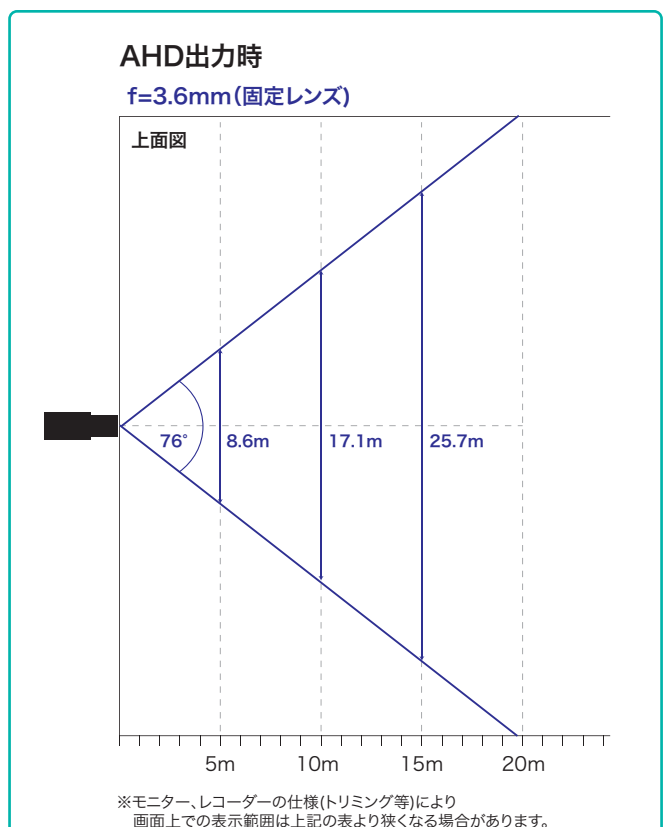

243万画素(1920x1080)の1080p CMOSセンサー搭載モデル。
フルHDの高精細映像を実現。

同軸通信(UTC)による遠隔設定

カメラ設置後、DVRからカメラOSDメニューの設定を行う事が出来ます。
別途、通信線は不要です。※OSDの設定は対応DVRからのみとなります。

AHD/CVBS信号の切替えが可能

カメラの映像出力方式(AHD or CVBS)を切替え可能。

最低被写体照度0.05LUX(電子感度アップOFF時)

プライバシーマスキング(4箇所)

3D DNR / 映像反転(上下左右)

BLC/HLC/D-WDR

電源DC12V

同軸ケーブル伝送距離

3C-2V	300m
5C-FB	500m

水平画角

製品仕様